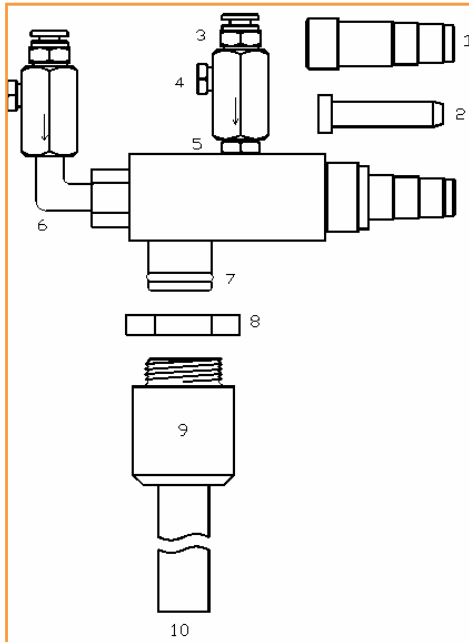

GEMA PI-1 Pump

1	AG110312	Hose Connector
2	AG110304	Sleeve Insert
3	AG106702	Quick Disconnect 8mm, 1/8"
3	AG106701	Quick Disconnect 6mm, 1/8"
4	AG106513	Check Valve
5	AG106514	Nipple
6	AG114627	Elbow
7	AG110306	O-Ring
8	AG110313	Nut
9	AG110314	Mount
10	AG111980	Tube 21.25"
10	AG114977	Tube 31.00"