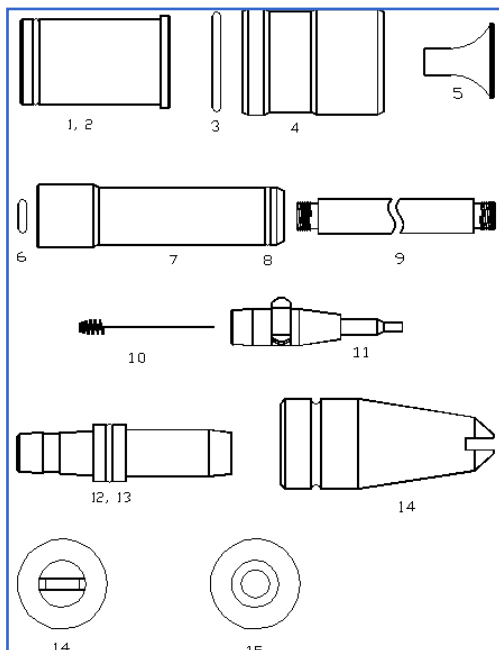

Sure coat gun