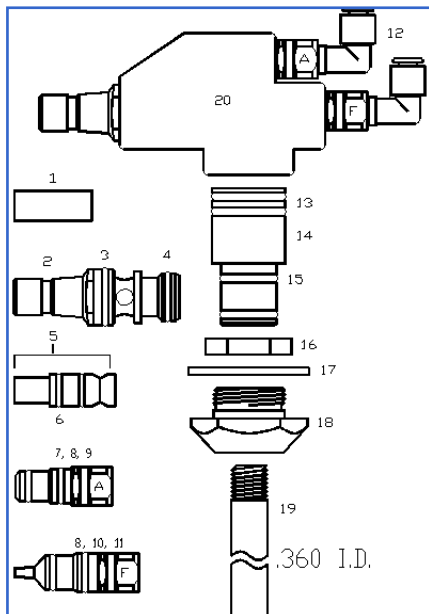

Modular Pump

-	AN248125	Pump Complete - 8mm
-	AN224713	Pump Complete - 6mm
-	AN302154	Pump Complete - 1/4"
-	AN163556	Mount Complete, 24"
-	AN169189	Mount Complete, 18"
-	AN142063	Mount Complete, 13.75"
1	AN224736	Wear Tube
2	AN224728	Holder w/O-Rings
3	AN940177	O-Ring
4	AN940015	O-Ring
5	AN225547	Throat Lo FLo - Tivar
5	AN225549	Throat Lo FLo - Teflon
5	AN225546	Throat Hi FLo - Tivar
5	AN225548	Throat Hi FLo - Teflon
6	AN940126	O-Ring
7	AN940010	O-Ring
8	AN940129	O-Ring
9	AN224733	Atomizing Nozzle
10	AN940207	O-Ring
11	AN224727	Flow Nozzle
12	AN972126	Elbow 6mm
12	AN972276	Elbow 8mm
13	AN941185	O-Ring
14	AN152227	Adapter
15	AN941145	O-Ring
16	AN939613	Nut
17	AN983055	Washer
18	AN164063	Mount
19	AN164065	Pick-Up Tube - 18"
19	AN163556	Pick-Up Tube - 24"
19	AN172399	Pick-Up Tube - 13.75"
20	AN224726	Pump Body

ASE s.r.l.
Via Cantoniga 11
22100 Como Italy www.ase-web.it
Tel. +39.031.52.50.89
Fax. +39.031.52.60.63