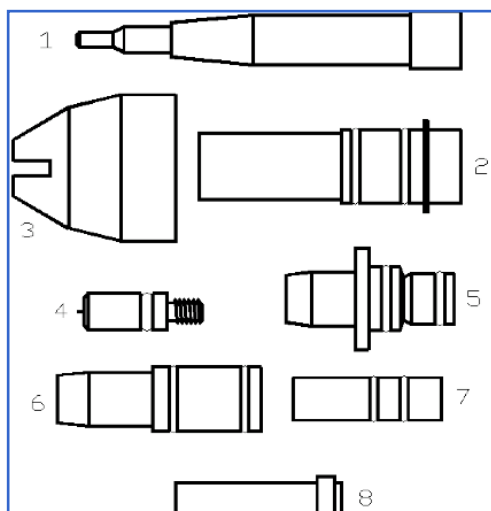

- AN635001 Teflon Venturi Throat
- 1 AN170227 Support with Resistor
- 2 AN118834 Venturi Throat - Hi Flow
- 3 AN150865 Flat Spray Nozzle 4mm
- 3 AN150866 Flat Spray Nozzle 5mm
- 3 AN134531 Flat Spray Nozzle 6mm
- 4 AN100903 Cable Contact
- 5 AN183463 Venturi Throat
- 6 AN635003 Throat Holder
- 7 AN635001 Teflon Venturi Throat
- 8 AN635038 Tribo Sleeve