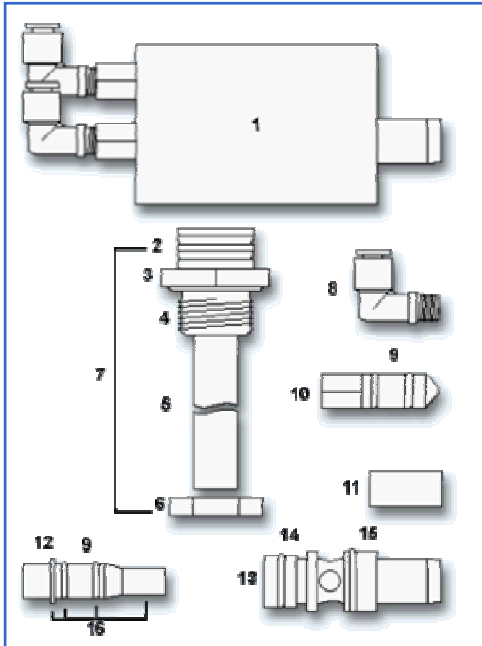

## 100 Pump

-	AN139943	Hose Connector, Lo Flow
-	AN249500	Pump, Standard, 1/4"
-	AN165636	Pump, Standard, 6mm
-	AN327742	Pump, Standard, 8mm
-	AN142062	Pump, Lo Flo, 1/4"
-	AN165637	Pump, Lo Flo, 6mm
1	AN249502	Housing
2	AN941185	O-Ring
3	AN942161	O-Ring
4	AN114225	Adapter
5	AN180778	Pick-Up Tube, .490 I.D. x 18 in.
5	AN224722	Pick-Up Tube, .490 I.D. x 24 in.
6	AN142382	Nut
7	AN180777	Adapter Complete - 18 in.
7	AN224721	Adapter Complete - 24 in.
8	AN972276	Elbow 8mm
8	AN972126	Elbow 6mm
8	AN972119	Elbow 1/4" Tubing
9	AN940126	O-Rings
9	AN940129	O-Ring
10	AN249503	Nozzle w/O-Rings
11	AN249507	Tube Wear
12	AN986100	Retaining Rings
13	AN940163	O-Ring
14	AN249506	Holder w/O-Rings
15	AN940182	O-Rings
16	AN174215	Throat Standard Flow - Glass Filled Teflon
16	AN249504	Throat Standard Flow - Teflon
16	AN114221	Throat Standard Flow - Tivar
16	AN174213	Throat Low Flow - Glass Filled Teflon
16	AN109101	Throat Low Flow - Teflon
16	AN114219	Throat Low Flow - Tivar