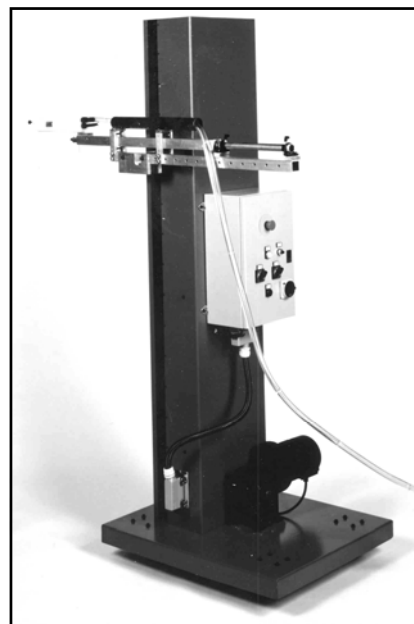

Reciprocatore EL

Potenza motore 0,37 kw
Alimentazione 220 V
Trasmissione a catena e frizione
Regolazione velocità tramite inverter digitale
Regolazione corsa con autoapprendimento
Corse standard da 1000 a 2500 mm.
Corse a richiesta
Altezza da terra secondo esigenze