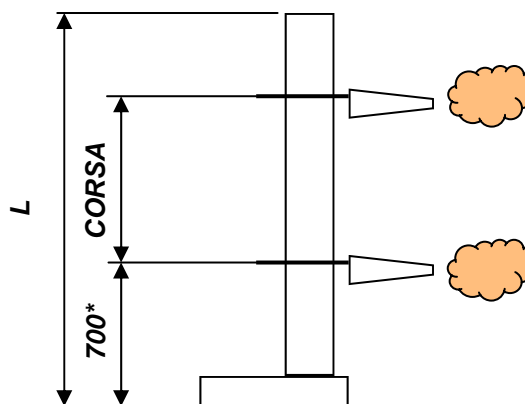

CORSA	L
1000	2140
1500	2640
2000	3140
2500	3640
3000	4140